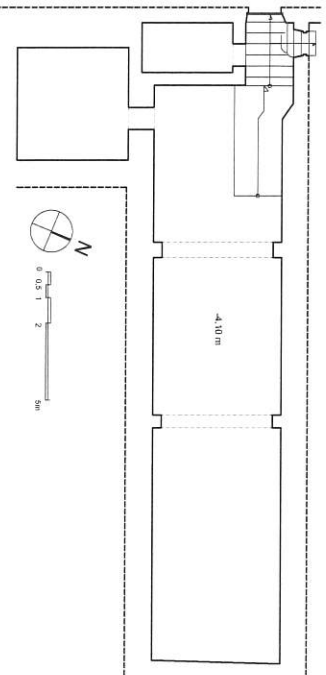

R+1

Chapelle Buignier

Rue de la Belle Verger
A c c è s

PLAN DU REZ DE CHAUSSEE

PLAN DU SOUS-SOL

PLAN DU 1ER ETAGE

Ref. K 01610 Révision: 07/2014
 Groupe Conception et le norme NF 540 202
 Cde n°

PLAN D'EVACUATION