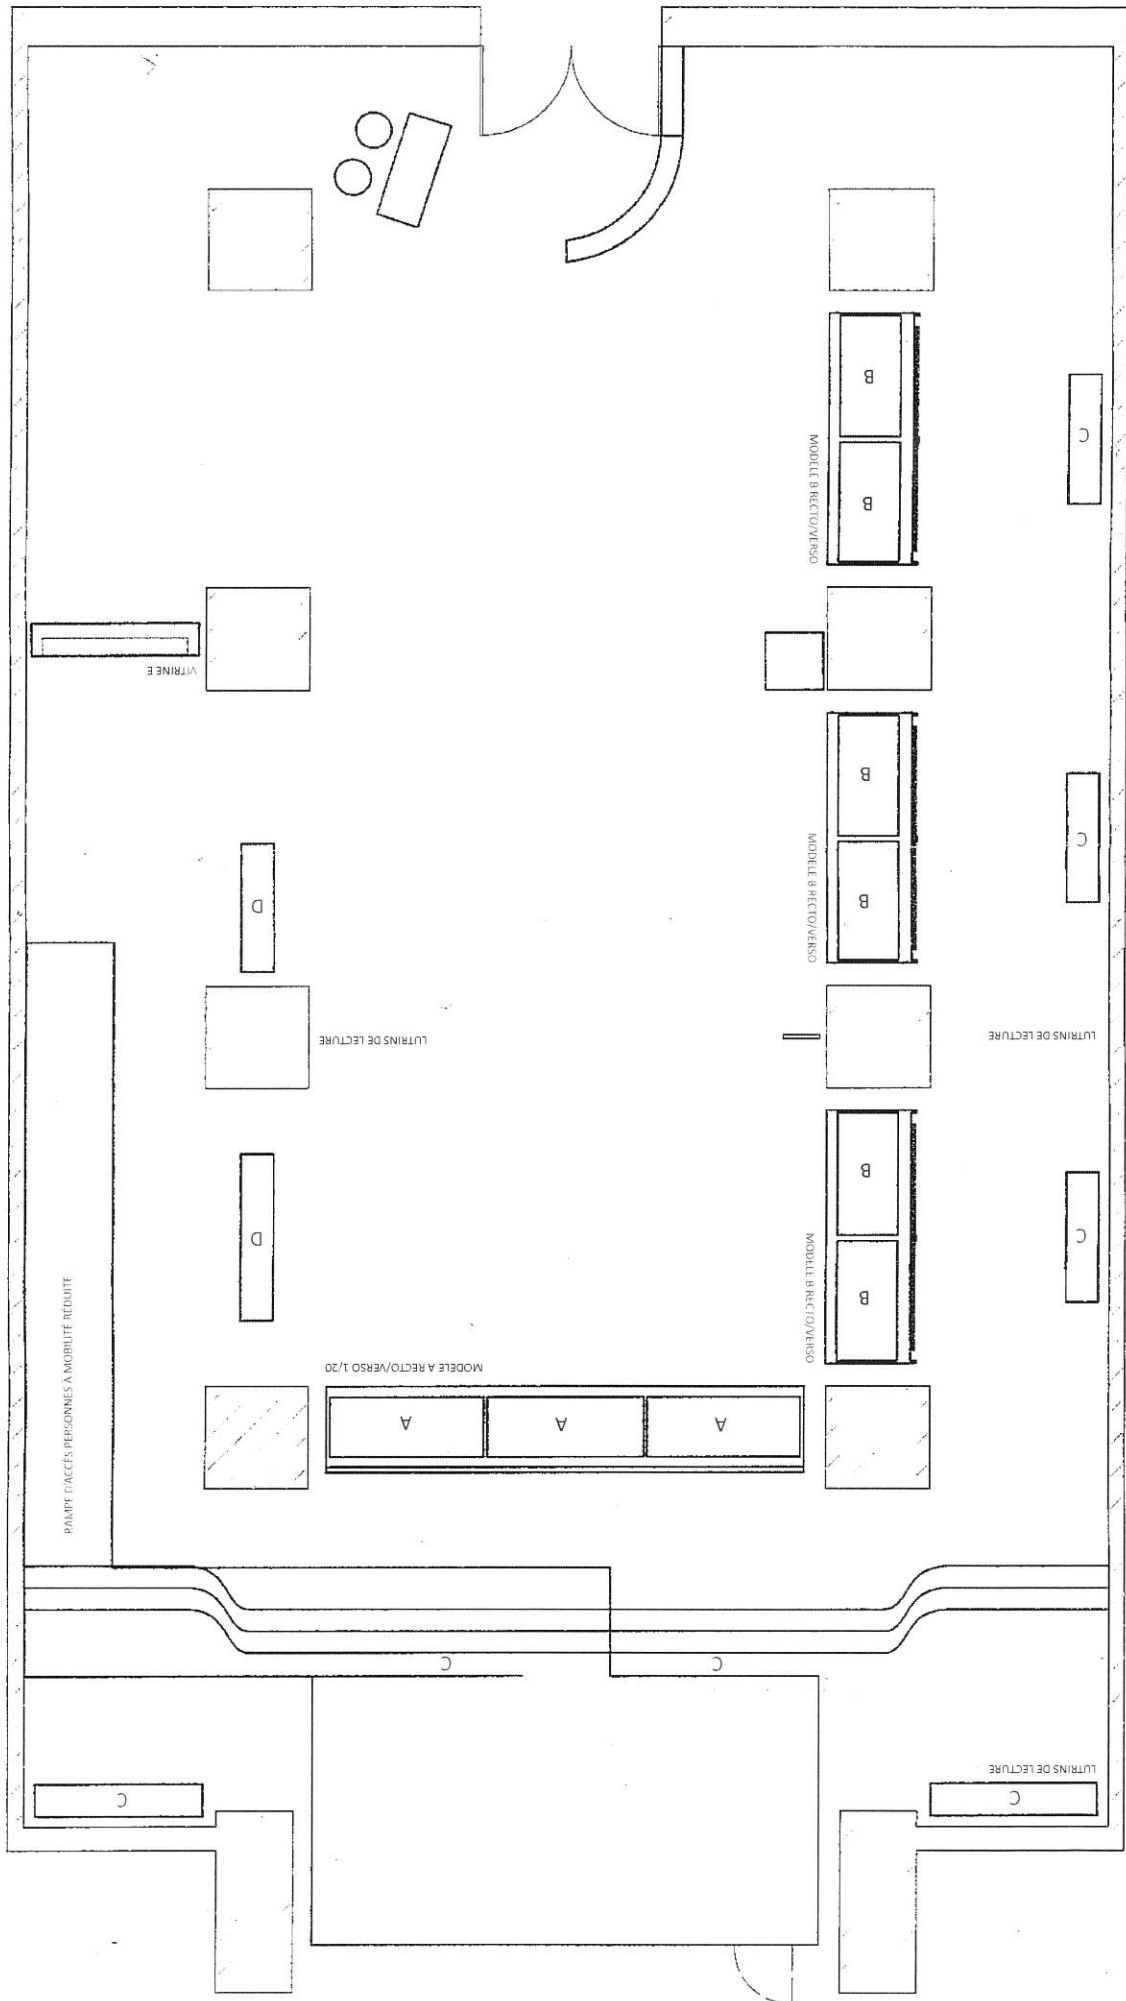

R+1

Chapelle Buignier

Rue de la Belle Verger
A c c è s

PLAN DU REZ DE CHAUSSEE

PLAN DU SOUS-SOL

PLAN DU 1ER ETAGE

Ref. K 01610 Révision: 07/2014
 Groupe Conception et le norme NF 540 202
 Cde n°

PLAN D'EVACUATION