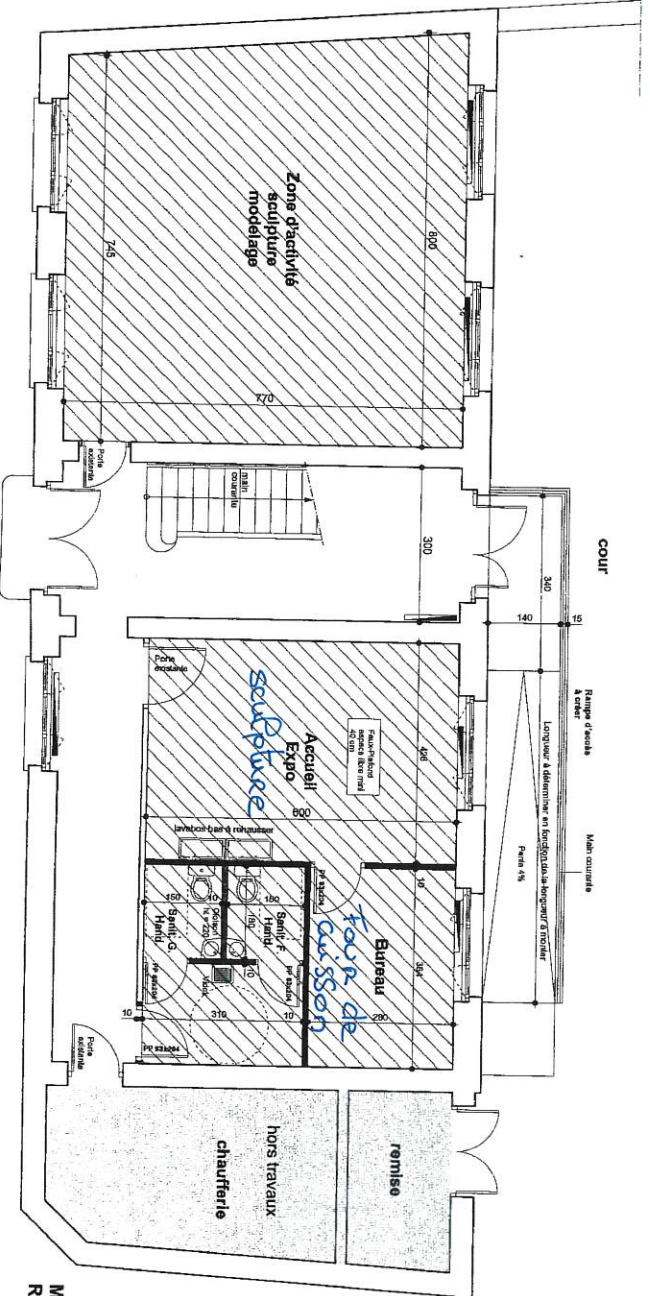

MATERNELLE VILLE HAUTE
REZ DE CHAUSSEE

VILLE DE VERDUN
RELOGEMENT DES ASSOCIATIONS ET DE LA RESTAURATION SCOLAIRE

RTR Sarl Frédéric Métrich Eric de Cornis
25 ter, rue du Jard bp 2205 51081 REIMS Cedex
7, bd de la Rochelle 55000 BAR LE DUC
Architectes DPLG Associés
Tel 03 26 07 22 77 - Fax 03 26 77 97 06
Tel 03 29 79 10 01 - Fax 03 29 45 10 22

ETAT PROJETE
PLAN DU RDC & DU 1er ETAGE
ECOLE MATERNELLE VILLE HAUTE

modifications

05 004

03

date JUN 2005

éch.

1 / 100°

ESQ APS DA

APD

PRO EXE

Alfred d'ant