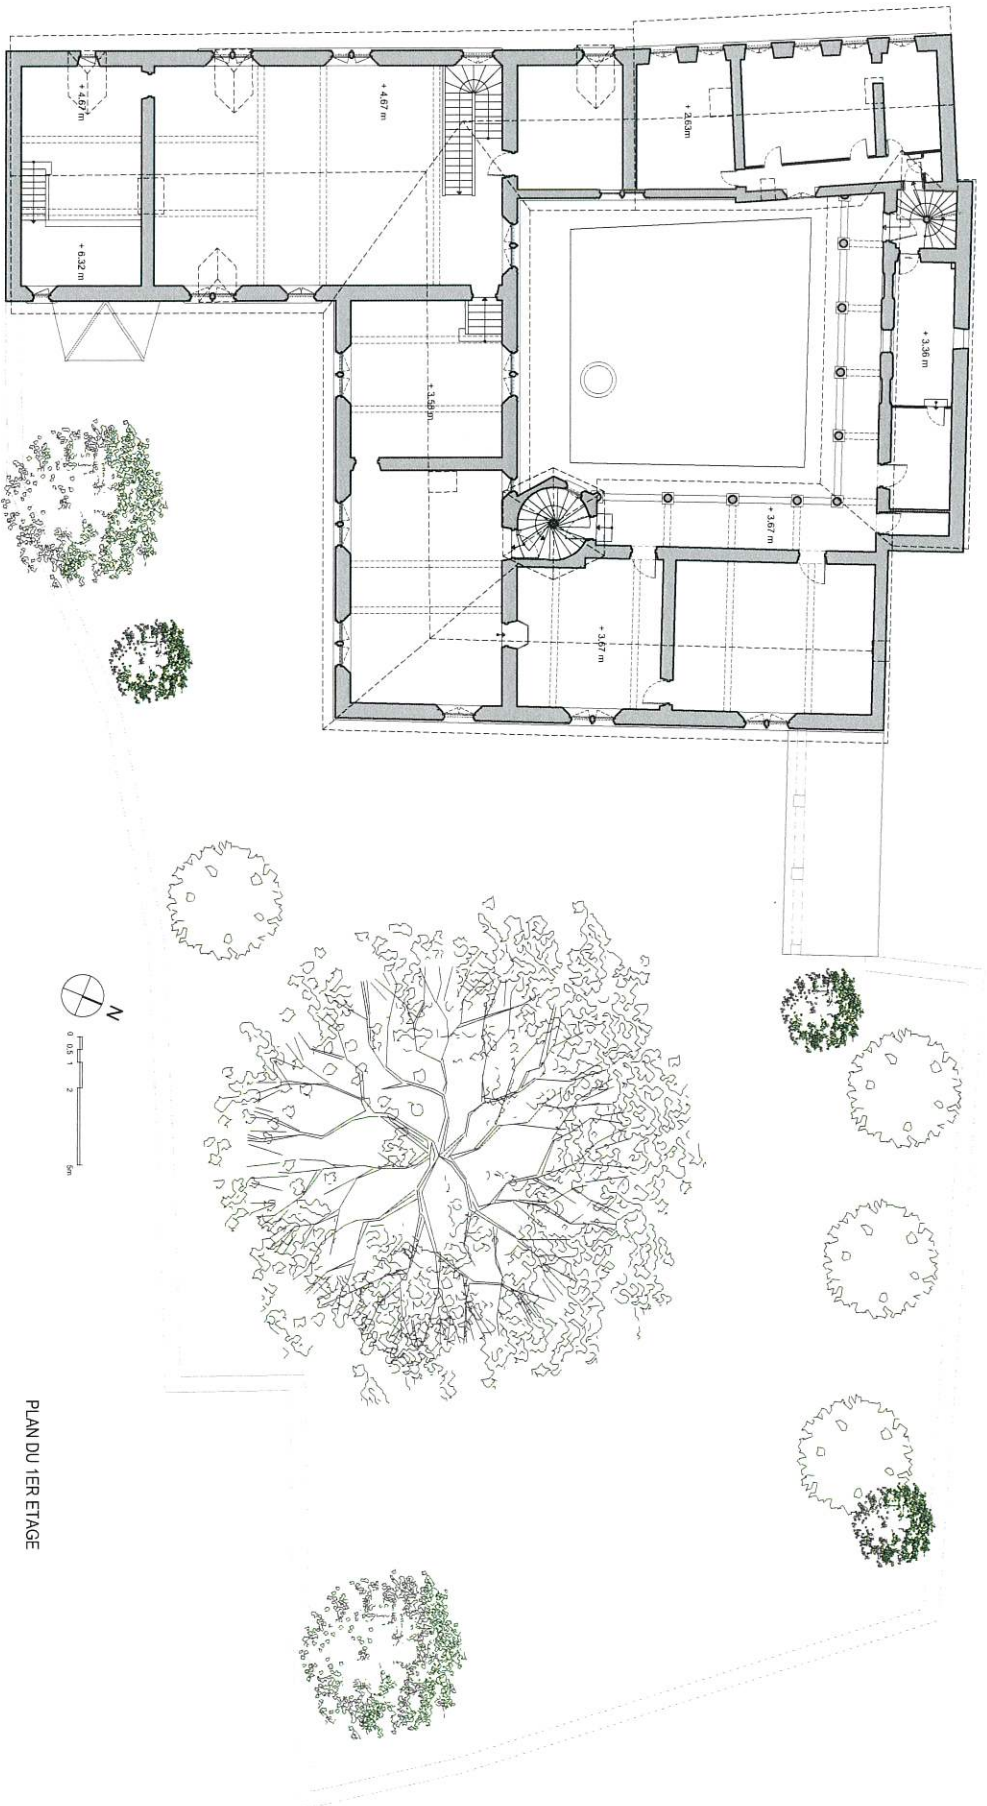

R+1

Chapelle Buignier

Rue de la Belle Verger
A c c è s

PLAN DU REZ DE CHAUSSEE

PLAN DU SOUS-SOL

PLAN DU 1ER ETAGE

Ref. K 01610 Révision: 07/2014
 Groupe Conception et le norme NF 540 202
 Cde n°

PLAN D'EVACUATION

**MAISON DE L'ENFANCE
 CHATEAU COUTEN
 55100 VERDUN**

**VOUS
 ETES
 ICI**

SOUS-SOL

CONSIGNES GENERALES DE SECURITE INCENDIE

INCENDIE

ALARME
 Gardez votre calme et appuyez sur le bouton d'alarme le plus proche.