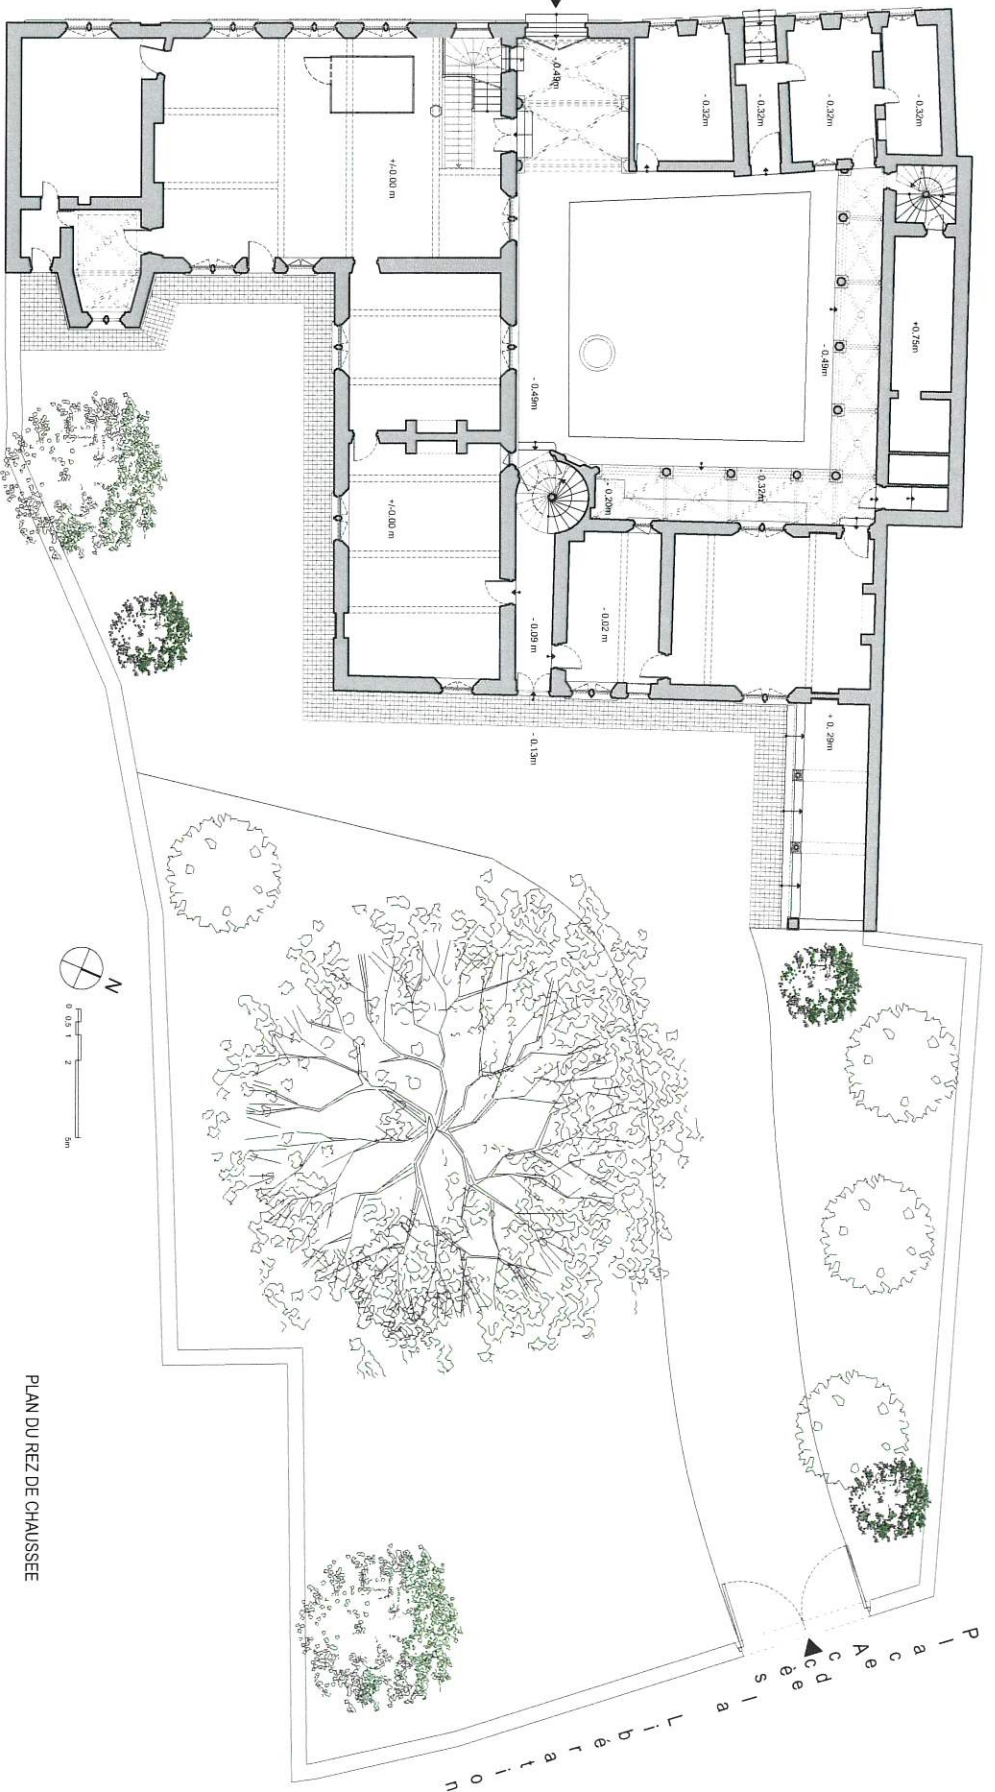

R+1

Chapelle Buignier

Rue de la Belle Verger
A c c è s

PLAN DU REZ DE CHAUSSEE

PLAN DU SOUS-SOL

PLAN DU 1ER ETAGE

Ref. K 01610 Révision: 07/2014
 Groupe Conception et le norme NF 540 202
 Cde n°

PLAN D'EVACUATION

**MAISON DE L'ENFANCE
 CHATEAU COUTEN
 55100 VERDUN**

**VOUS
 ETES
 ICI**

SOUS-SOL

CONSIGNES GENERALES DE SECURITE INCENDIE

INCENDIE

ALARME
 Gardez votre calme et appuyez sur le bouton d'alarme le plus proche.